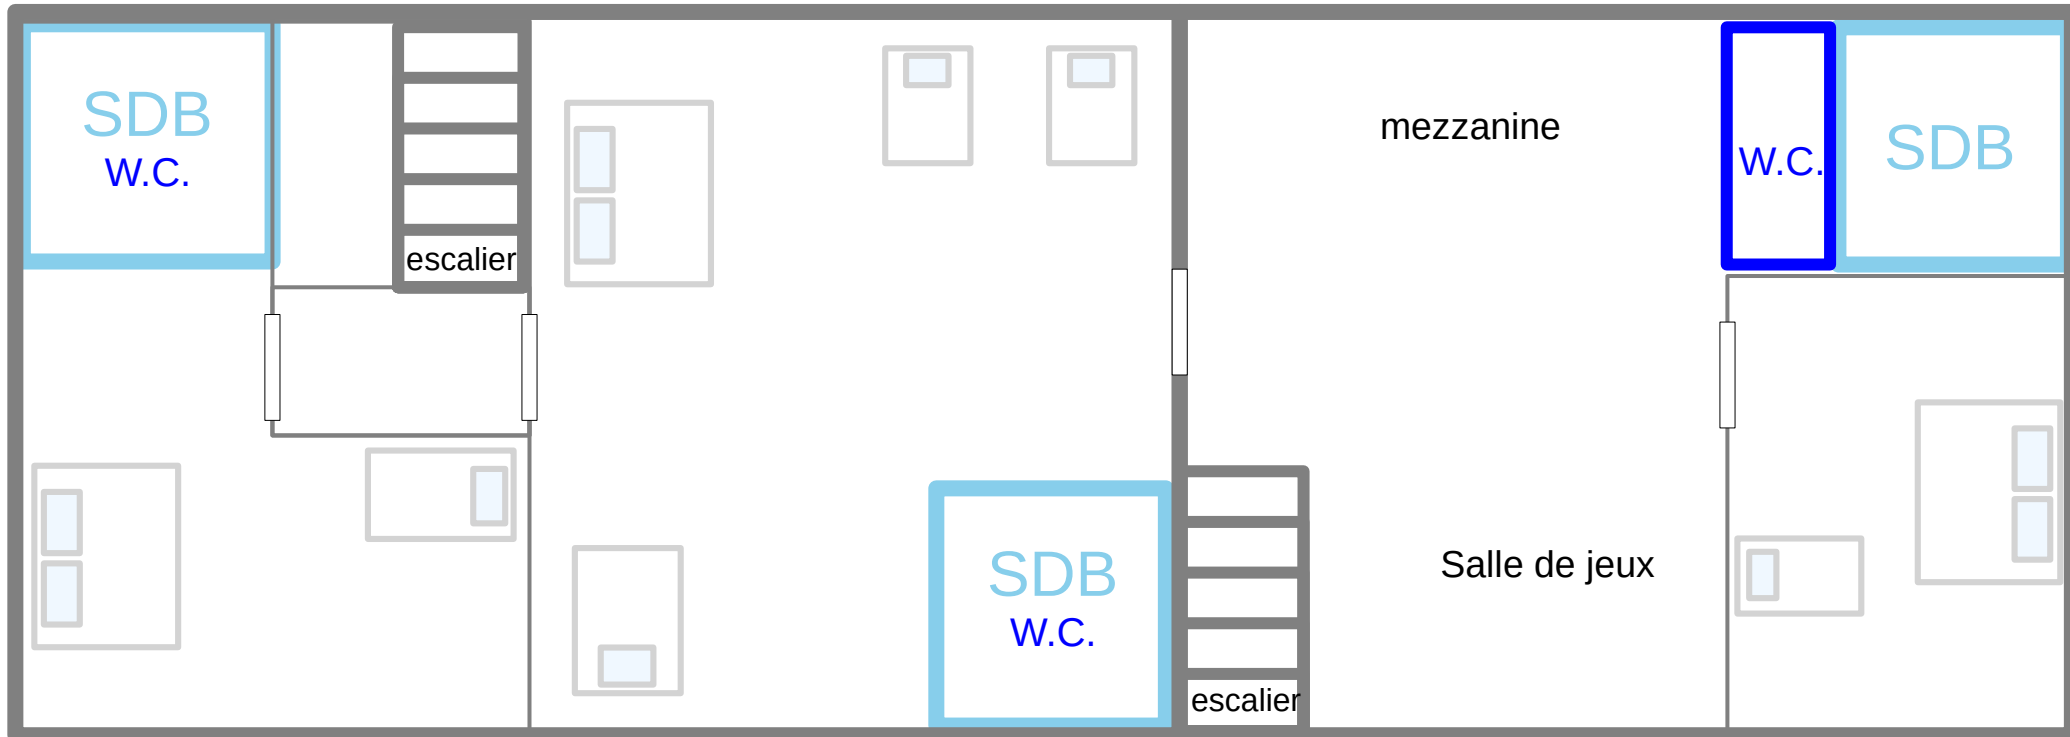

Rez-de-chaussée

Le Chêne Blanc

Gîte de réception de groupe

Plessé 02 40 51 90 77 06 30 32 56 17

www.gite-du-chene-blanc.fr

Étage

Le Chêne Blanc

Gîte de réception de groupe