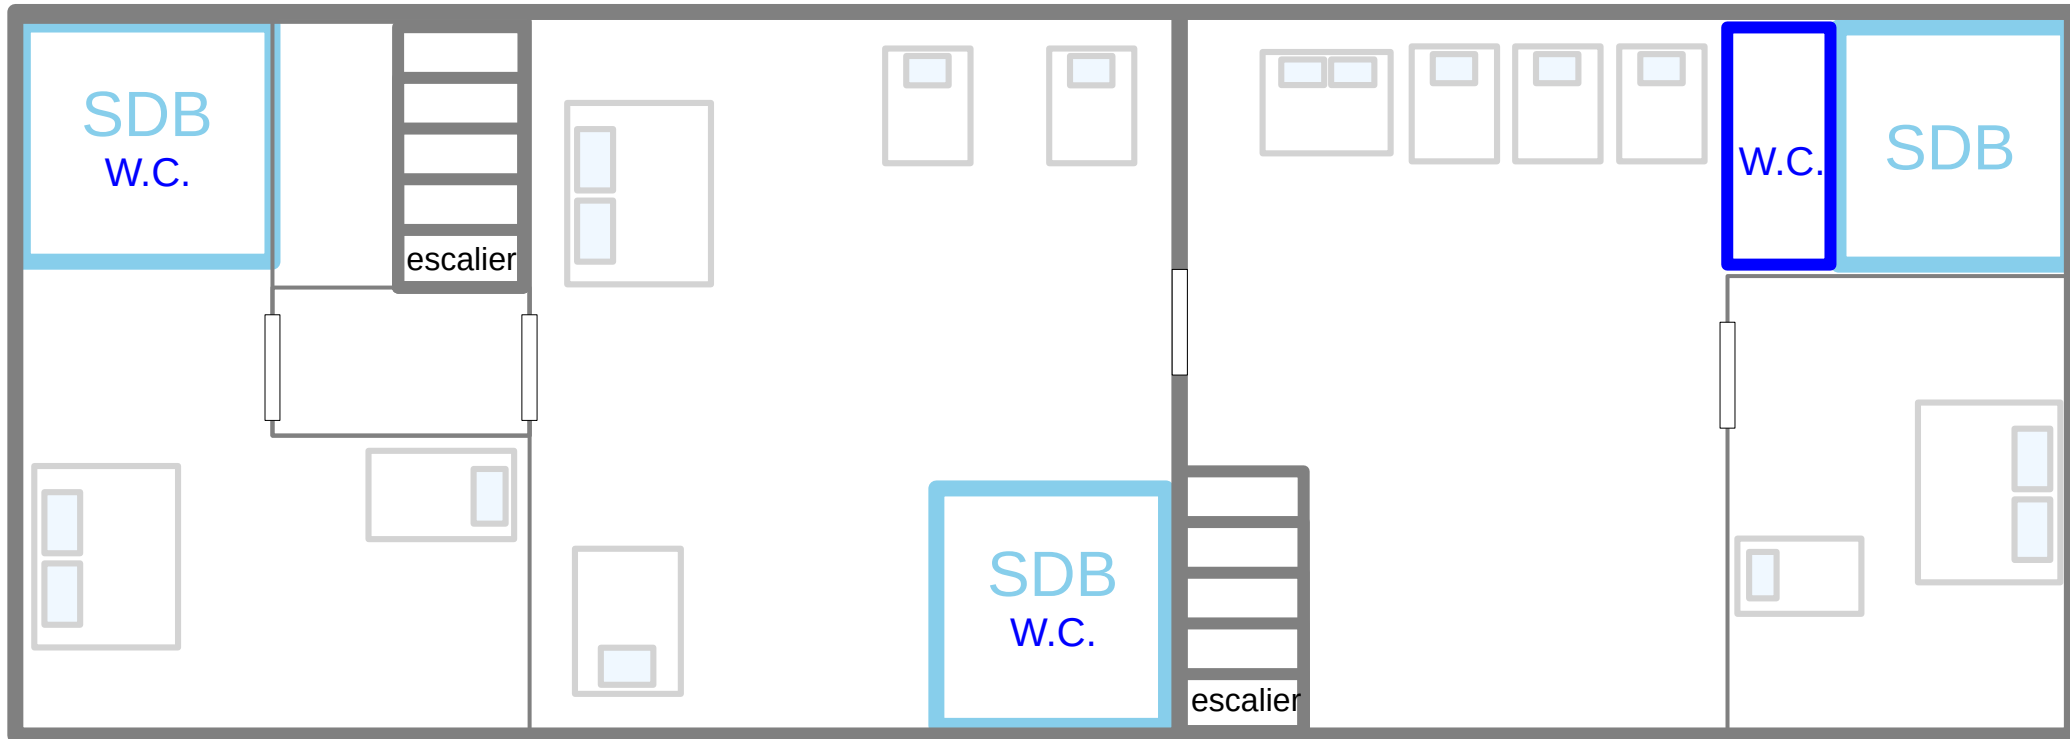

Rez-de-chaussée

Le Chêne Blanc

Gîte de réception de groupe

Plessé 02 40 51 90 77 06 30 32 56 17

www.gite-du-chene-blanc.fr

Étage

Le Chêne Blanc

Gîte de réception de groupe